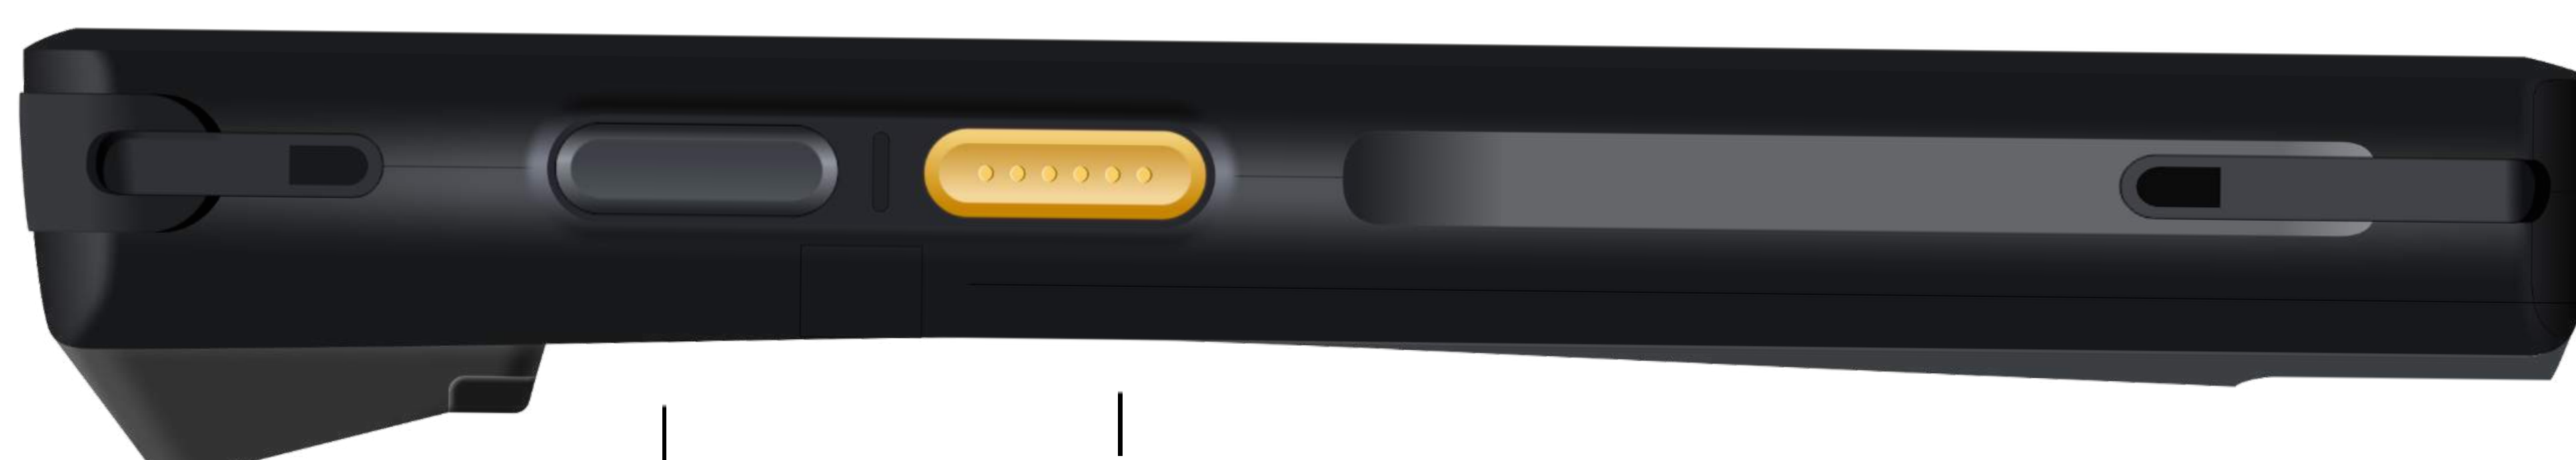

# Терминал сбора данных iData K3S-2

Универсальный ТСД, разработанный для удовлетворения широкого спектра потребностей различных сфер бизнеса.

K3S-2 - модель с наклонным модулем сканера штрих-кода.

3 программируемые клавиши

Аккумулятор 5000 мАч с поддержкой быстрой зарядкой 18 Вт

Угол наклона сканера штрих-кодов 26 градусов

Type-C разъем с поддержкой наушников и OTG

Выдерживает многократные падения на бетон с высоты 1,5м

8-ядерный процессор с тактовой частотой 2.0 ГГц

4 Гб оперативной памяти  
64 Гб встроенной памяти

Сертифицированный класс защиты IP65

Сканирующий модуль iData DS7000 Pro

Pin контакты для кредита | USB Type-C

Клавиши сканирования | Клавиша блокировки

Клавиша Push-To-Talk | Клавиши сканирования

**Кредл 4х слотовый для K3S**  
P/N: CHA-CRD4S-K3S  
В комплекте кабель 1.5 м,  
блок питания

**Ремень на запястье**  
P/N: MNT-HS-GNR

**Защитный чехол для K3S-2**

**Аккумулятор**  
P/N: CHA-BTRY-K3S-5000MA  
5000 мАч, 3.85 В